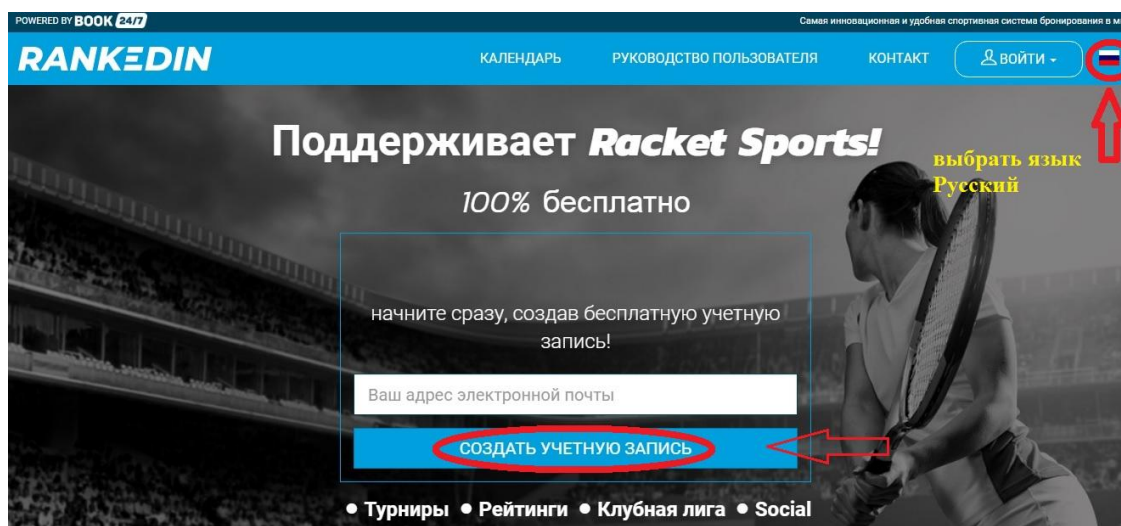

Как зарегистрироваться на турнир

Все игроки должны обязательно зарегистрироваться в онлайн системе Rankedin на сайте <https://rankedin.com>

или скачав мобильное приложение в

1-й шаг

Перейти на сайт www.rankedin.com или войти в мобильное приложение, выбрать язык, ввести актуальный e-mail, нажать создать учетную запись